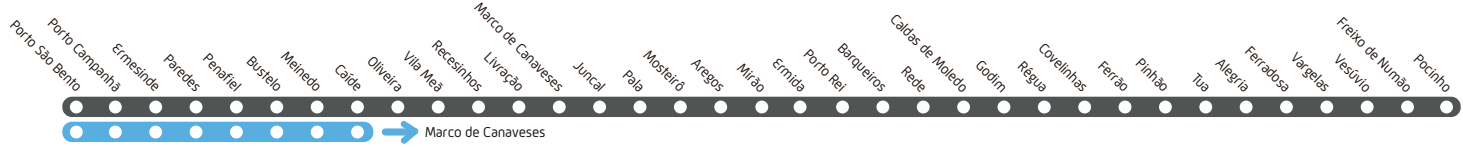

Horário em vigor desde 11 de dezembro de 2011

Segunda-feira a sexta-feira (exceto feriados oficiais) Monday to Friday (Except Public Holidays)

Observações	Porto São Bento	Porto Campanhã	Ermesinde	Paredes	Penafiel	Bustelo	Meinedo	Calde	Oliveira	Vila Meã	Recesinhos	Livração	Marco de Canaveses	Juncal	Pala	Mosteirô	Aregos	Mirão	Ermida	Porto Rei	Barqueiros	Rede	Caldas de Moledo	Godim	Régua	Covelinhas	Ferrão	Pinhão	Tua	Alegria	Ferradosa	Vargelas	Vesúvio	Freixo do Numão	Pocinho
P	6:30	7:30	8:30	9:20	9:30	10:20	10:30	11:20	11:30	12:20	12:30	13:20	13:30	14:20	14:30	15:20	15:30	16:20	16:30	17:20	17:30	18:20	18:30	19:20	19:30	20:20	20:30	21:20	21:30	22:20	22:30	23:20	23:30	24:20	24:30
C	6:36	7:36	8:36	9:26	9:36	10:26	10:36	11:26	11:36	12:26	12:36	13:26	13:36	14:26	14:36	15:26	15:36	16:26	16:36	17:26	17:36	18:26	18:36	19:26	19:36	20:26	20:36	21:26	21:36	22:26	22:36	23:26	23:36	24:26	24:36

Sábados, domingos e feriados oficiais Saturdays, Sundays and Public Holidays

Observações	Porto São Bento	Porto Campanhã	Ermesinde	Paredes	Penafiel	Bustelo	Meinedo	Calde	Oliveira	Vila Meã	Recesinhos	Livração	Marco de Canaveses	Juncal	Pala	Mosteirô	Aregos	Mirão	Ermida	Porto Rei	Barqueiros	Rede	Caldas de Moledo	Godim	Régua	Covelinhas	Ferrão	Pinhão	Tua	Alegria	Ferradosa	Vargelas	Vesúvio	Freixo do Numão	Pocinho
P	6:25	7:25	8:25	9:15	9:25	10:15	10:25	11:15	11:25	12:15	12:25	13:15	13:25	14:15	14:25	15:15	15:25	16:15	16:25	17:15	17:25	18:15	18:25	19:15	19:25	20:15	20:25	21:15	21:25	22:15	22:25	23:15	23:25	24:15	24:25
C	6:31	7:31	8:31	9:21	9:31	10:21	10:31	11:21	11:31	12:21	12:31	13:21	13:31	14:21	14:31	15:21	15:31	16:21	16:31	17:21	17:31	18:21	18:31	19:21	19:31	20:21	20:31	21:21	21:31	22:21	22:31	23:21	23:31	24:21	24:31

OBSERVAÇÕES REMARKS

1. Diário
   Daily
2. Não se efetua aos domingos e feriados oficiais
   Except Sundays and Public Holidays
3. Não se efetua aos sábados, domingos e feriados oficiais
   Except Saturdays, Sundays and Public Holidays
4. Só se efetua aos sábados, domingos e feriados oficiais
   Saturdays, Sundays and Public Holidays only
5. Só se efetua aos domingos e feriados oficiais, exceto sábados
   Sundays and Public Holidays only, unless it is Saturday

Este conteúdo respeita as normas do novo Acordo Ortográfico

SIMBOLOGIA SYMBOLS

- InterRegional
  Interregional train
- Regional
  Local train
- Serviço Urbano
  Urban Train